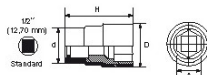

12-Kant-Öffnung.

NORMEN/RICHTLINIEN

NF ISO 691, NF ISO 1174-1, NF ISO 1711-1, CEI 60900

SAM Outillage

10 rue Camille de Rochetaillée
42000 Saint-Etienne - France

RCS Saint-Etienne B 338 002 231 | SAS au capital de 8 189 583 €

<https://www.sam-outillage.de/>

Fotos und Textinhalte ohne Gewähr. Nach Gebrauch vorschriftsgemäß entsorgen. Dokument erstellt am 2024-05-08 06:34:38

SPEZIFISCHE DATEN

Bezeichnung	STECKNUSS ISOLIERT 1/2" ZWÖLFKANT 8 MM
Händlerangabe	ZS-8
Gewicht (g)	60
H (mm)	52
d (mm)	27
D (mm)	16
A (mm)	8
Garantie	O