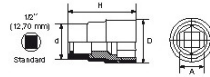

SPEZIFISCHE DATEN

Bezeichnung	STECKNUSS 12 KANT 1/2" 5 MM ISOLIERT 1000V
Händlerangabe	O
Gewicht (g)	
H (mm)	
d (mm)	
D (mm)	
A (mm)	
Garantie	

**Gewährte Garantie**

**O | SAM-WERKZEUG-Garantie**

Unbefristete Garantie auf Werkzeuge, die unter normalen Bedingungen zum Einsatz gelangen.