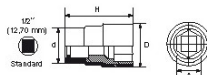

12-Kant-Öffnung.

NORMEN/RICHTLINIEN

NF ISO 691, NF ISO 1174-1, NF ISO 1711-1, CEI 60900

SAM Outillage

10 rue Camille de Rochetaillée
42000 Saint-Etienne - France

RCS Saint-Etienne B 338 002 231 | SAS au capital de 8 189 583 €

<https://www.sam-outillage.de/>

Fotos und Textinhalte ohne Gewähr. Nach Gebrauch vorschriftsgemäß entsorgen. Dokument erstellt am 2024-05-08 05:02:38

SPEZIFISCHE DATEN

Bezeichnung	ZWÖLFKANT-STECKNUSS 1/2" ISOLIERT BIS 1000 V 32 MM
Händlerangabe	ZS-32
Gewicht (g)	180
H (mm)	54
d (mm)	27
D (mm)	35.5
A (mm)	23
Garantie	O