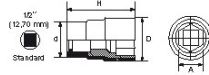

12-Kant-Öffnung.

NORMEN/RICHTLINIEN

NF ISO 691, NF ISO 1174-1, NF ISO 1711-1, CEI 60900

SAM Outillage

10 rue Camille de Rochetaillée
42000 Saint-Etienne - France

RCS Saint-Etienne B 338 002 231 | SAS au capital de 8 189 583 €

<https://www.sam-outillage.de/>

Fotos und Textinhalte ohne Gewähr. Nach Gebrauch vorschriftsgemäß entsorgen. Dokument erstellt am 2024-05-08 05:56:43

SPEZIFISCHE DATEN

Bezeichnung	ZWÖLFKANT-STECKNUSS 1/2" ISOLIERT BIS 1000 V 24 MM
Händlerangabe	ZS-24
Gewicht (g)	140
H (mm)	65
d (mm)	27
D (mm)	37
A (mm)	24
Garantie	O