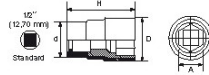

12-Kant-Öffnung.

NORMEN/RICHTLINIEN

NF ISO 691, NF ISO 1174-1, NF ISO 1711-1, CEI 60900

SAM Outillage

10 rue Camille de Rochetaillée
42000 Saint-Etienne - France

RCS Saint-Etienne B 338 002 231 | SAS au capital de 8 189 583 €

<https://www.sam-outillage.de/>

Fotos und Textinhalte ohne Gewähr. Nach Gebrauch vorschriftsgemäß entsorgen. Dokument erstellt am 2024-05-08 03:53:01

SPEZIFISCHE DATEN

Bezeichnung	STECKNUSS ISOLIERT 1/2" ZWÖLFKANT 21 MM
Händlerangabe	ZS-21
Gewicht (g)	100
H (mm)	52
d (mm)	27
D (mm)	33.5
A (mm)	21
Garantie	O