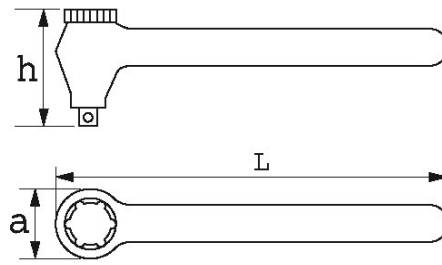

BESCHREIBUNG

Isolierte Knarre 1/2" 1000v

Zum Anziehen von ober- und unterirdischen Steckverbindern und für weitere Anwendungen. Knarre mit zentraler Umschaltung. Drehwinkel 6°. Besonders reibungsarme Funktion für ein rasches Arbeiten.

<https://www.sam-outillage.de/>

Fotos und Textinhalte ohne Gewähr. Nach Gebrauch vorschriftsgemäß entsorgen. Dokument erstellt am 2024-05-03 02:10:28

Bezeichnung	KNARRE ISOLIERT 1/2"
Händlerangabe	ZS-159
L (mm)	255
Gewicht (g)	580
h (mm)	60
a (mm)	46
Garantie	O SAM-WERKZEUG-Garantie