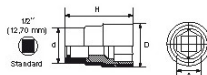

SPEZIFISCHE DATEN

Bezeichnung	STECKNUSS ISOLIERT 1/2" ZWÖLFKANT 11 MM
Händlerangabe	ZS-11
Gewicht (g)	60
H (mm)	52
d (mm)	27
D (mm)	20,5
A (mm)	11
Garantie	O

**Gewährte Garantie**

**O | SAM-WERKZEUG-Garantie**