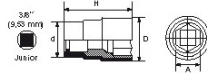

<https://www.sam-outillage.de/>

Fotos und Textinhalte ohne Gewähr. Nach Gebrauch vorschriftsgemäß entsorgen. Dokument erstellt am 2024-05-03 09:19:13

SPEZIFISCHE DATEN

Bezeichnung	SECHSKANT-STECKNUSS 1/4" ISOLIERT BIS 1000 V 9 MM
Händlerangabe	ZRH-9
Gewicht (g)	22
H (mm)	40
d (mm)	23
D (mm)	15
A (mm)	9
Garantie	O