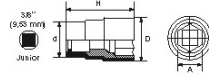

<https://www.sam-outillage.de/>

Fotos und Textinhalte ohne Gewähr. Nach Gebrauch vorschriftsgemäß entsorgen. Dokument erstellt am 2024-05-03 07:29:08

SPEZIFISCHE DATEN

Bezeichnung	SECHSKANT-STECKNUSS 1/4" ISOLIERT BIS 1000 V 8 MM
Händlerangabe	ZRH-8
Gewicht (g)	16
H (mm)	40
d (mm)	23
D (mm)	15
A (mm)	8
Garantie	O