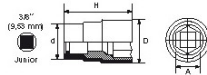

<https://www.sam-outillage.de/>

Fotos und Textinhalte ohne Gewähr. Nach Gebrauch vorschriftsgemäß entsorgen. Dokument erstellt am 2024-05-03 10:09:03

SPEZIFISCHE DATEN

Bezeichnung	SECHSKANT-STECKNUSS 1/4" ISOLIERT BIS 1000 V 7 MM
Händlerangabe	ZRH-7
Gewicht (g)	14
H (mm)	40
d (mm)	15
D (mm)	15
A (mm)	7
Garantie	O