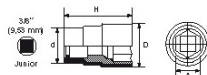

<https://www.sam-outillage.de/>

Fotos und Textinhalte ohne Gewähr. Nach Gebrauch vorschriftsgemäß entsorgen. Dokument erstellt am 2024-05-03 06:41:50

SPEZIFISCHE DATEN

Bezeichnung	SECHSKANT-STECKNUSS 1/4" ISOLIERT BIS 1000 V 6 MM
Händlerangabe	ZRH-6
Gewicht (g)	14
H (mm)	42
d (mm)	15
D (mm)	15
A (mm)	6
Garantie	O