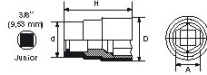

<https://www.sam-outillage.de/>

Fotos und Textinhalte ohne Gewähr. Nach Gebrauch vorschriftsgemäß entsorgen. Dokument erstellt am 2024-05-03 08:57:48

SPEZIFISCHE DATEN

Bezeichnung	SECHSKANT-STECKNUSS 1/4" ISOLIERT BIS 1000 V 5 MM
Händlerangabe	ZRH-5
Gewicht (g)	12
H (mm)	41
d (mm)	15
D (mm)	15
A (mm)	5
Garantie	0