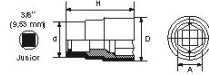

SPEZIFISCHE DATEN

Bezeichnung	SECHSKANT-STECKNUSS 1/4" ISOLIERT BIS 1000 V 13 MM
Händlerangabe	ZRH-13
Gewicht (g)	28
H (mm)	42
d (mm)	23
D (mm)	20
A (mm)	13
Garantie	O

**Gewährte Garantie**

**O | SAM-WERKZEUG-Garantie**