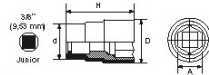

SPEZIFISCHE DATEN

Bezeichnung	SECHSKANT-STECKNUSS 1/4" ISOLIERT BIS 1000 V 12 MM
Händlerangabe	ZRH-12
Gewicht (g)	28
H (mm)	42
d (mm)	23
D (mm)	20
A (mm)	12
Garantie	O

**Gewährte Garantie**

**O | SAM-WERKZEUG-Garantie**