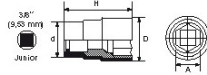

<https://www.sam-outillage.de/>

Fotos und Textinhalte ohne Gewähr. Nach Gebrauch vorschriftsgemäß entsorgen. Dokument erstellt am 2024-05-03 04:32:27

SPEZIFISCHE DATEN

Bezeichnung	SECHSKANT-STECKNUSS 1/4" ISOLIERT BIS 1000 V 11 MM
Händlerangabe	ZRH-11
Gewicht (g)	26
H (mm)	42
d (mm)	23
D (mm)	15
A (mm)	11
Garantie	O