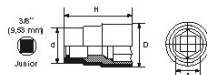

<https://www.sam-outillage.de/>

Fotos und Textinhalte ohne Gewähr. Nach Gebrauch vorschriftsgemäß entsorgen. Dokument erstellt am 2024-05-03 09:42:17

SPEZIFISCHE DATEN

Bezeichnung	MAGNETISCHE SECHSKANT-STECKNUSS 1/4 ISOLIERT BIS 1000 V 10MM
Händlerangabe	ZRH-10
Gewicht (g)	22
H (mm)	42
d (mm)	23
D (mm)	15
A (mm)	10
Garantie	O