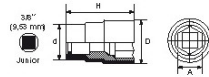

<https://www.sam-outillage.de/>

Fotos und Textinhalte ohne Gewähr. Nach Gebrauch vorschriftsgemäß entsorgen. Dokument erstellt am 2024-05-03 04:28:11

SPEZIFISCHE DATEN

Händlerangabe	Gewicht (g)	H (mm)	d (mm)	D (mm)	A (mm)	Garantie
ZRH-8	16	40	23	15	8	O
ZRH-11	26	42	23	15	11	O
ZRH-12	28	42	23	20	12	O
ZRH-13	28	42	23	20	13	O
ZRH-10	22	42	23	15	10	O
ZRH-14	32	42	23	21	14	O
ZRH-7	14	40	15	15	7	O
ZRH-9	22	40	23	15	9	O
ZRH-5	12	41	15	15	5	O
ZRH-6	14	42	15	15	6	O