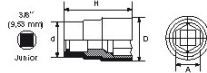

<https://www.sam-outillage.de/>

Fotos und Textinhalte ohne Gewähr. Nach Gebrauch vorschriftsgemäß entsorgen. Dokument erstellt am 2024-04-28 21:00:22

SPEZIFISCHE DATEN

Bezeichnung	STECKNUSS ISOLIERT 3/8" SECHSKANT 9 MM
Händlerangabe	ZJH-9
Gewicht (g)	30
H (mm)	41
d (mm)	23
D (mm)	17.3
A (mm)	9
Garantie	O