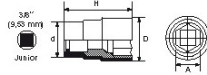

<https://www.sam-outillage.de/>

Fotos und Textinhalte ohne Gewähr. Nach Gebrauch vorschriftsgemäß entsorgen. Dokument erstellt am 2024-04-28 18:19:54

SPEZIFISCHE DATEN

Bezeichnung	STECKNUSS ISOLIERT 3/8" SECHSKANT 8 MM
Händlerangabe	ZJH-8
Gewicht (g)	30
H (mm)	41
d (mm)	23
D (mm)	16
A (mm)	8
Garantie	O