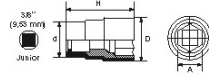

<https://www.sam-outillage.de/>

Fotos und Textinhalte ohne Gewähr. Nach Gebrauch vorschriftsgemäß entsorgen. Dokument erstellt am 2024-04-28 14:32:18

SPEZIFISCHE DATEN

Bezeichnung	STECKNUSS ISOLIERT 3/8" SECHSKANT 22 MM
Händlerangabe	ZJH-22
Gewicht (g)	42
H (mm)	47
d (mm)	23
D (mm)	33
A (mm)	22
Garantie	O