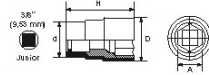

<https://www.sam-outillage.de/>

Fotos und Textinhalte ohne Gewähr. Nach Gebrauch vorschriftsgemäß entsorgen. Dokument erstellt am 2024-04-28 14:02:14

SPEZIFISCHE DATEN

Bezeichnung	STECKNUSS ISOLIERT 3/8" SECHSKANT 21 MM
Händlerangabe	ZJH-21
Gewicht (g)	85
H (mm)	47
d (mm)	23
D (mm)	32
A (mm)	21
Garantie	O