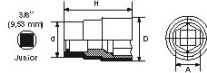

SPEZIFISCHE DATEN

Bezeichnung	STECKNUSS ISOLIERT 3/8" SECHSKANT 16 MM
Händlerangabe	ZJH-16
Gewicht (g)	60
H (mm)	43
d (mm)	23
D (mm)	25.5
A (mm)	16
Garantie	O

**Gewährte Garantie**

**O | SAM-WERKZEUG-Garantie**