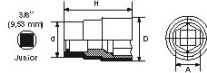

SPEZIFISCHE DATEN

Bezeichnung	STECKNUSS ISOLIERT 3/8" SECHSKANT 14 MM
Händlerangabe	ZJH-14
Gewicht (g)	45
H (mm)	43
d (mm)	23
D (mm)	23.5
A (mm)	14
Garantie	O

**Gewährte Garantie**

**O | SAM-WERKZEUG-Garantie**