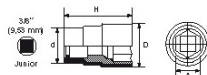

SPEZIFISCHE DATEN

Bezeichnung	STECKNUSS ISOLIERT 3/8" SECHSKANT 13 MM
Händlerangabe	ZJH-13
Gewicht (g)	45
H (mm)	43
d (mm)	23
D (mm)	22.5
A (mm)	13
Garantie	O

**Gewährte Garantie**

**O | SAM-WERKZEUG-Garantie**