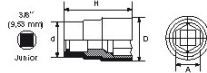

<https://www.sam-outillage.de/>

Fotos und Textinhalte ohne Gewähr. Nach Gebrauch vorschriftsgemäß entsorgen. Dokument erstellt am 2024-04-28 05:44:37

SPEZIFISCHE DATEN

Bezeichnung	STECKNUSS ISOLIERT 3/8" SECHSKANT 12 MM
Händlerangabe	ZJH-12
Gewicht (g)	35
H (mm)	41
d (mm)	23
D (mm)	21
A (mm)	12
Garantie	O