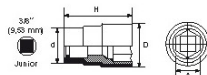

<https://www.sam-outillage.de/>

Fotos und Textinhalte ohne Gewähr. Nach Gebrauch vorschriftsgemäß entsorgen. Dokument erstellt am 2024-04-28 11:41:25

SPEZIFISCHE DATEN

Bezeichnung	STECKNUSS ISOLIERT 3/8" SECHSKANT 11 MM
Händlerangabe	ZJH-11
Gewicht (g)	35
H (mm)	41
d (mm)	23
D (mm)	20
A (mm)	11
Garantie	O