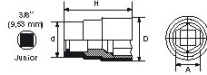

<https://www.sam-outillage.de/>

Fotos und Textinhalte ohne Gewähr. Nach Gebrauch vorschriftsgemäß entsorgen. Dokument erstellt am 2024-04-28 10:30:58

SPEZIFISCHE DATEN

Bezeichnung	STECKNUSS ISOLIERT 3/8" SECHSKANT 10 MM
Händlerangabe	ZJH-10
Gewicht (g)	35
H (mm)	41
d (mm)	23
D (mm)	18.5
A (mm)	10
Garantie	O