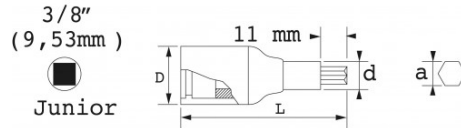

Bezeichnung	SCHRAUBENDREHEREINSATZ ISOLIERT 3/8" INNENSECHSKANT 8 MM
Händlerangabe	Z-JS-8
L (mm)	67
Gewicht (g)	50
d (mm)	11
D (mm)	24.5
a (mm)	8
Garantie	O

**Gewährte Garantie**

**O | SAM-WERKZEUG-Garantie**