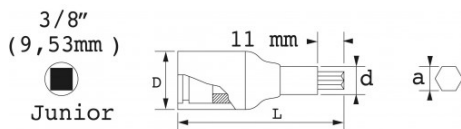

Schraubendrehereinsätze für Innensechskant.

NORMEN/RICHTLINIEN

NF ISO 1174-1, CEI 60900

SPEZIFISCHE DATEN

SAM Outillage

10 rue Camille de Rochetaillée
42000 Saint-Etienne - France

RCS Saint-Etienne B 338 002 231 | SAS au capital de 8 189 583 €

<https://www.sam-outillage.de/>

Fotos und Textinhalte ohne Gewähr. Nach Gebrauch vorschriftsgemäß entsorgen. Dokument erstellt am 2024-05-01 16:05:44

Bezeichnung	SCHRAUBENDREHEREINSATZ ISOLIERT 3/8" INNENSECHSKANT 7 MM
Händlerangabe	Z-JS-7
L (mm)	67
Gewicht (g)	50
d (mm)	11
D (mm)	24.5
a (mm)	7
Garantie	O