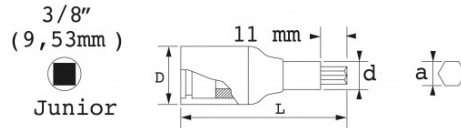

Bezeichnung	SCHRAUBENDREHEREINSATZ ISOLIERT 3/8" INNENSECHSKANT 6 MM
Händlerangabe	Z-JS-6
L (mm)	67
Gewicht (g)	40
d (mm)	11
D (mm)	24.5
a (mm)	6
Garantie	O

**Gewährte Garantie**

**O | SAM-WERKZEUG-Garantie**