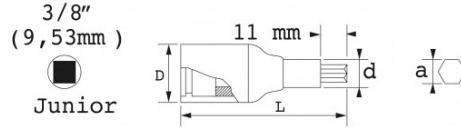

Bezeichnung	SCHRAUBENDREHEREINSATZ ISOLIERT 3/8" INNENSECHSKANT 4 MM
Händlerangabe	Z-JS-4
L (mm)	67
Gewicht (g)	40
d (mm)	11
D (mm)	24.5
a (mm)	4
Garantie	O

**Gewährte Garantie**

**O | SAM-WERKZEUG-Garantie**