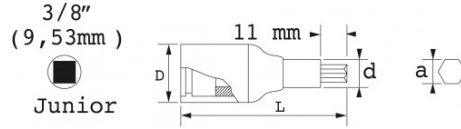

Bezeichnung	SECHSKANT-SCHRAUBENDREHEREINSATZ 3/8" ISOLIERT 3 MM
Händlerangabe	Z-JS-3
L (mm)	70
Gewicht (g)	40
d (mm)	11
D (mm)	25
a (mm)	3
Garantie	O

Gewährte Garantie

O | SAM-WERKZEUG-Garantie

Unbefristete Garantie auf Werkzeuge, die unter normalen Bedingungen zum Einsatz gelangen.

[>> Mehr erfahren](#)

SAM Outillage

10 rue Camille de Rochetaillée
42000 Saint-Etienne - France

RCS Saint-Etienne B 338 002 231 | SAS au capital de 8 189 583 €

<https://www.sam-outillage.de/>

Fotos und Textinhalte ohne Gewähr. Nach Gebrauch vorschriftsgemäß entsorgen. Dokument erstellt am 2024-05-01 21:10:38