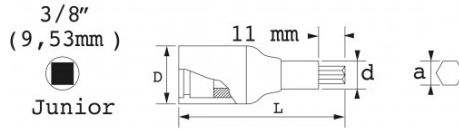

Fotos und Textinhalte ohne Gewähr. Nach Gebrauch vorschriftsgemäß entsorgen. Dokument erstellt am 2024-05-02 02:58:08

Händlerangabe	L (mm)	Gewicht (g)	d (mm)	D (mm)	a (mm)	Garantie
Z-JS-4	67	40	11	24.5	4	O
Z-JS-3	70	40	11	25	3	O
Z-JS-8	67	50	11	24.5	8	O
Z-JS-5	67	50	11	24.5	5	O
Z-JS-7	67	50	11	24.5	7	O
Z-JS-6	67	40	11	24.5	6	O