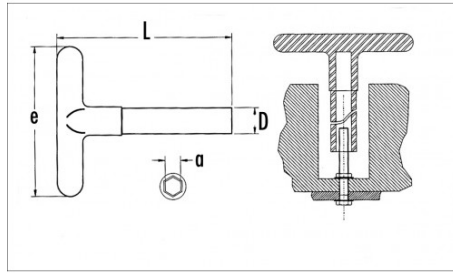

|               |                                     |
|---------------|-------------------------------------|
| Bezeichnung   | ROHRSchlüssel T9 SECHSKANT ISOLIERT |
| Händlerangabe | Z-87-9                              |
| L (mm)        | 135                                 |
| Gewicht (g)   | 150                                 |
| e (mm)        | 110                                 |
| D (mm)        | 17                                  |
| a (mm)        | 9                                   |
| Garantie      | O                                   |