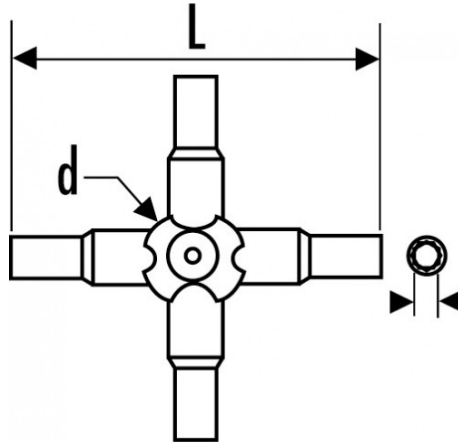

|                     |                                                             |
|---------------------|-------------------------------------------------------------|
| Bezeichnung         | KREUZSCHLÜSSEL 4 STECKNÜSSE SECHSKANT 6 MM/8 MM/10 MM/12 MM |
| Händlerangabe       | Z-87-6-12                                                   |
| L (mm)              | 140                                                         |
| Gewicht (g)         | 160                                                         |
| d (mm)              | 39.5                                                        |
| Öffnungsweiten (mm) | 6 x 8 x 10 x 12                                             |
| Garantie            | O   SAM-WERKZEUG-Garantie                                   |