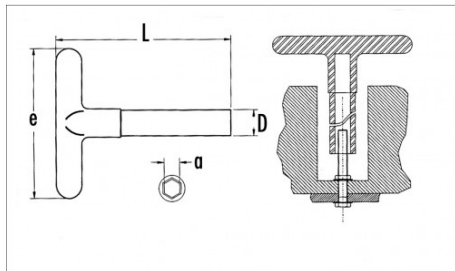

### SAM Outillage

10 rue Camille de Rochetaillée  
42000 Saint-Etienne - France

RCS Saint-Etienne B 338 002 231 | SAS au capital de 8 189 583 €

<https://www.sam-outillage.de/>

Fotos und Textinhalte ohne Gewähr. Nach Gebrauch vorschriftsgemäß entsorgen. Dokument erstellt am 2024-04-28 21:53:23

Bezeichnung	ROHRSCHLÜSSEL T17 SECHSKANT ISOLIERT
Händlerangabe	Z-87-17
L (mm)	135
Gewicht (g)	265
e (mm)	130
D (mm)	27
a (mm)	17
Garantie	O

**Gewährte Garantie**

**O | SAM-WERKZEUG-Garantie**

Unbefristete Garantie auf Werkzeuge, die unter normalen Bedingungen zum Einsatz gelangen.