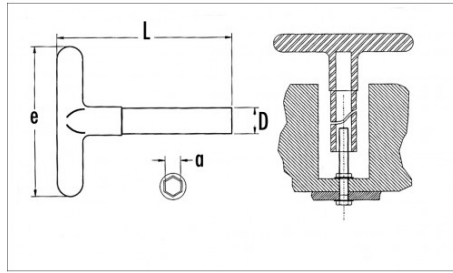

Fotos und Textinhalte ohne Gewähr. Nach Gebrauch vorschriftsgemäß entsorgen. Dokument erstellt am 2024-04-28 05:51:45

BESCHREIBUNG

Rohrschlüssel isoliert bis 1000 v

T-Form. Sechskant-Öffnung. Ermöglichen den Zugang zu Muttern an Gewindestangen.

NORMEN/RICHTLINIEN

NF ISO 691, DIN 475-2, CEI 60900

SPEZIFISCHE DATEN

SAM Outillage

10 rue Camille de Rochetaillée
42000 Saint-Etienne - France

RCS Saint-Etienne B 338 002 231 | SAS au capital de 8 189 583 €

<https://www.sam-outillage.de/>

Fotos und Textinhalte ohne Gewähr. Nach Gebrauch vorschriftsgemäß entsorgen. Dokument erstellt am 2024-04-28 05:51:45

Bezeichnung	ROHRSCHLÜSSEL T14 SECHSKANT ISOLIERT
Händlerangabe	Z-87-14
L (mm)	135
Gewicht (g)	240
e (mm)	120
D (mm)	23
a (mm)	14
Garantie	O