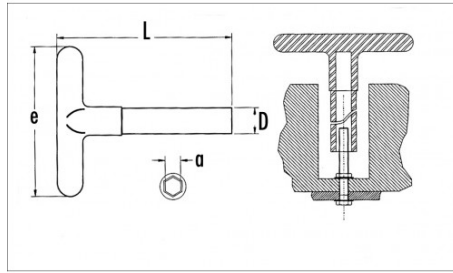

Fotos und Textinhalte ohne Gewähr. Nach Gebrauch vorschriftsgemäß entsorgen. Dokument erstellt am 2024-04-29 01:02:44

BESCHREIBUNG

Rohrschlüssel isoliert bis 1000 v

T-Form. Sechskant-Öffnung. Ermöglichen den Zugang zu Muttern an Gewindestangen.

NORMEN/RICHTLINIEN

NF ISO 691, DIN 475-2, CEI 60900

SPEZIFISCHE DATEN

SAM Outillage

10 rue Camille de Rochetaillée
42000 Saint-Etienne - France

RCS Saint-Etienne B 338 002 231 | SAS au capital de 8 189 583 €

<https://www.sam-outillage.de/>

Fotos und Textinhalte ohne Gewähr. Nach Gebrauch vorschriftsgemäß entsorgen. Dokument erstellt am 2024-04-29 01:02:44

Bezeichnung	ROHRSCHLÜSSEL T12 SECHSKANT ISOLIERT
Händlerangabe	Z-87-12
L (mm)	135
Gewicht (g)	190
e (mm)	120
D (mm)	20
a (mm)	12
Garantie	O