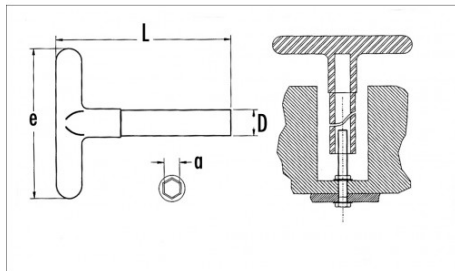

### SAM Outillage

10 rue Camille de Rochetaillée  
42000 Saint-Etienne - France

RCS Saint-Etienne B 338 002 231 | SAS au capital de 8 189 583 €

<https://www.sam-outillage.de/>

Fotos und Textinhalte ohne Gewähr. Nach Gebrauch vorschriftsgemäß entsorgen. Dokument erstellt am 2024-04-28 23:55:00

Bezeichnung	ROHRSCHLÜSSEL T11 SECHSKANT ISOLIERT
Händlerangabe	Z-87-11
L (mm)	135
Gewicht (g)	180
e (mm)	120
D (mm)	19
a (mm)	11
Garantie	O

**Gewährte Garantie**

**O | SAM-WERKZEUG-Garantie**

Unbefristete Garantie auf Werkzeuge, die unter normalen Bedingungen zum Einsatz gelangen.