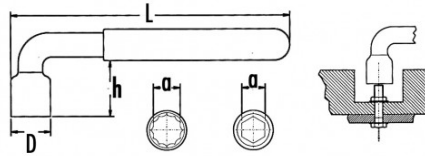

Fotos und Textinhalte ohne Gewähr. Nach Gebrauch vorschriftsgemäß entsorgen. Dokument erstellt am 2024-05-03 16:26:38

BESCHREIBUNG

Isolierte pfeifenkopfschlüssel 1000v

Aus Chrom-Vanadium-Stahl geschmiedet. Ermöglicht durch den Hebelarm kraftvolle Anziehvorgänge. Öffnung 6-kant bei den Maßen 6 mm bis 9 mm. Öffnung 12-kant bei den Maßen 10 mm bis 17 mm.

NORMEN/RICHTLINIEN

NF ISO 1711-1, CEI 60900, DIN 899

SAM Outillage

10 rue Camille de Rochetaillée
42000 Saint-Etienne - France

RCS Saint-Etienne B 338 002 231 | SAS au capital de 8 189 583 €

<https://www.sam-outillage.de/>

Fotos und Textinhalte ohne Gewähr. Nach Gebrauch vorschriftsgemäß entsorgen. Dokument erstellt am 2024-05-03 16:26:38

SPEZIFISCHE DATEN

Bezeichnung	EINFACH-PFEIFENKOPFSCHLÜSSEL SECHSKANT ISOLIERT 9 MM
Händlerangabe	Z-80-9
L (mm)	108
Gewicht (g)	60
D (mm)	16
Kantenzahl	6
h (mm)	21
a (mm)	9
Garantie	O