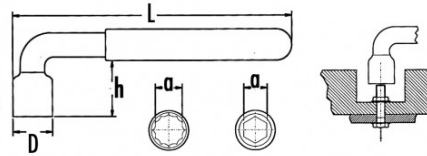

Fotos und Textinhalte ohne Gewähr. Nach Gebrauch vorschriftsgemäß entsorgen. Dokument erstellt am 2024-05-03 11:11:56

BESCHREIBUNG

Isolierte pfeifenkopfschlüssel 1000v

Aus Chrom-Vanadium-Stahl geschmiedet. Ermöglicht durch den Hebelarm kraftvolle Anziehvorgänge. Öffnung 6-kant bei den Maßen 6 mm bis 9 mm. Öffnung 12-kant bei den Maßen 10 mm bis 17 mm.

NORMEN/RICHTLINIEN

NF ISO 1711-1, CEI 60900, DIN 899

SAM Outillage

10 rue Camille de Rochetaillée
42000 Saint-Etienne - France

RCS Saint-Etienne B 338 002 231 | SAS au capital de 8 189 583 €

<https://www.sam-outillage.de/>

Fotos und Textinhalte ohne Gewähr. Nach Gebrauch vorschriftsgemäß entsorgen. Dokument erstellt am 2024-05-03 11:11:56

SPEZIFISCHE DATEN

Bezeichnung	EINFACH-PFEIFENKOPFSCHLÜSSEL SECHSKANT ISOLIERT 8 MM
Händlerangabe	Z-80-8
L (mm)	94
Gewicht (g)	50
D (mm)	14
Kantenzahl	6
h (mm)	19
a (mm)	8
Garantie	O