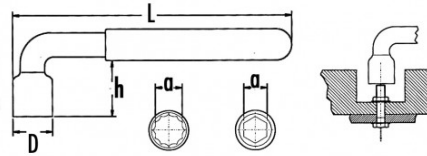

Fotos und Textinhalte ohne Gewähr. Nach Gebrauch vorschriftsgemäß entsorgen. Dokument erstellt am 2024-05-03 14:17:39

BESCHREIBUNG

Isolierte pfeifenkopfschlüssel 1000v

Aus Chrom-Vanadium-Stahl geschmiedet. Ermöglicht durch den Hebelarm kraftvolle Anziehvorgänge. Öffnung 6-kant bei den Maßen 6 mm bis 9 mm. Öffnung 12-kant bei den Maßen 10 mm bis 17 mm.

NORMEN/RICHTLINIEN

NF ISO 1711-1, CEI 60900, DIN 899

SAM Outillage

10 rue Camille de Rochetaillée
42000 Saint-Etienne - France

RCS Saint-Etienne B 338 002 231 | SAS au capital de 8 189 583 €

<https://www.sam-outillage.de/>

Fotos und Textinhalte ohne Gewähr. Nach Gebrauch vorschriftsgemäß entsorgen. Dokument erstellt am 2024-05-03 14:17:39

SPEZIFISCHE DATEN

Bezeichnung	EINFACH-PFEIFENKOPFSCHLÜSSEL SECHSKANT ISOLIERT 7 MM
Händlerangabe	Z-80-7
L (mm)	90
Gewicht (g)	35
D (mm)	11.5
Kantenzahl	6
h (mm)	18
a (mm)	7
Garantie	O