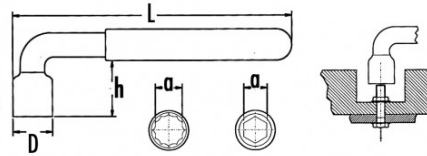

### SAM Outillage

10 rue Camille de Rochetaillée  
42000 Saint-Etienne - France

RCS Saint-Etienne B 338 002 231 | SAS au capital de 8 189 583 €

<https://www.sam-outillage.de/>

Fotos und Textinhalte ohne Gewähr. Nach Gebrauch vorschriftsgemäß entsorgen. Dokument erstellt am 2024-05-03 14:01:46

**SPEZIFISCHE DATEN**

Bezeichnung	EINFACH-PFEIFENKOPFSCHLÜSSEL SECHSKANT ISOLIERT 6 MM
Händlerangabe	Z-80-6
L (mm)	82
Gewicht (g)	30
D (mm)	10.5
Kantenzahl	6
h (mm)	15.5
a (mm)	6
Garantie	O

**Gewährte Garantie**