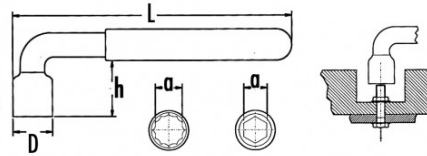

### SAM Outillage

10 rue Camille de Rochetaillée  
42000 Saint-Etienne - France

RCS Saint-Etienne B 338 002 231 | SAS au capital de 8 189 583 €

<https://www.sam-outillage.de/>

Fotos und Textinhalte ohne Gewähr. Nach Gebrauch vorschriftsgemäß entsorgen. Dokument erstellt am 2024-05-03 15:43:45

SPEZIFISCHE DATEN

|               |   |
|---------------|---|
| Bezeichnung   | EINFACH-PFEIFENKOPFSCHLÜSSEL ZWÖLFKANT ISOLIERT 17 MM |
| Händlerangabe | Z-80-17   |
| L (mm)        | 189   |
| Gewicht (g)   | 280   |
| D (mm)        | 28  |
| Kantenzahl    | 12  |
| h (mm)        | 39  |
| a (mm)        | 17  |
| Garantie      | O   |