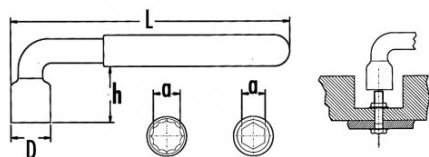

SPEZIFISCHE DATEN

Bezeichnung	EINFACH-PFEIFENKOPFSCHLÜSSEL ZWÖLFKANT ISOLIERT 16 MM
Händlerangabe	Z-80-16
L (mm)	172
Gewicht (g)	230
D (mm)	26
Kantenzahl	12
h (mm)	37
a (mm)	16
Garantie	O

**Gewährte Garantie**