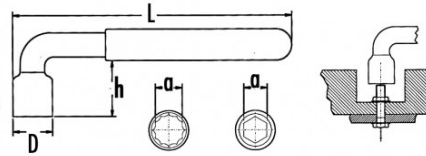

### SAM Outillage

10 rue Camille de Rochetaillée  
42000 Saint-Etienne - France

RCS Saint-Etienne B 338 002 231 | SAS au capital de 8 189 583 €

<https://www.sam-outillage.de/>

Fotos und Textinhalte ohne Gewähr. Nach Gebrauch vorschriftsgemäß entsorgen. Dokument erstellt am 2024-05-03 10:24:51

**SPEZIFISCHE DATEN**

Bezeichnung	EINFACH-PFEIFENKOPFSCHLÜSSEL ZWÖLFKANT ISOLIERT 14 MM
Händlerangabe	Z-80-14
L (mm)	160
Gewicht (g)	170
D (mm)	23
Kantenzahl	12
h (mm)	32
a (mm)	14
Garantie	O

**Gewährte Garantie**