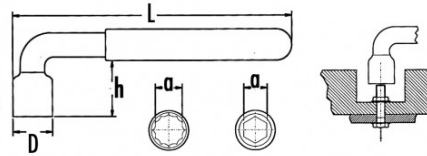

### SAM Outillage

10 rue Camille de Rochetaillée  
42000 Saint-Etienne - France

RCS Saint-Etienne B 338 002 231 | SAS au capital de 8 189 583 €

<https://www.sam-outillage.de/>

Fotos und Textinhalte ohne Gewähr. Nach Gebrauch vorschriftsgemäß entsorgen. Dokument erstellt am 2024-05-03 10:41:01

SPEZIFISCHE DATEN

Bezeichnung	EINFACH-PFEIFENKOPFSCHLÜSSEL ZWÖLFKANT ISOLIERT 13 MM
Händlerangabe	Z-80-13
L (mm)	150
Gewicht (g)	160
D (mm)	22
Kantenzahl	12
h (mm)	29
a (mm)	13
Garantie	O

**Gewährte Garantie**