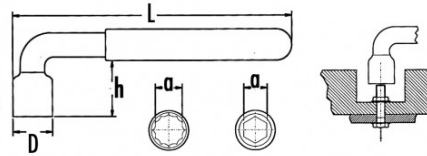

### SAM Outillage

10 rue Camille de Rochetaillée  
42000 Saint-Etienne - France

RCS Saint-Etienne B 338 002 231 | SAS au capital de 8 189 583 €

<https://www.sam-outillage.de/>

Fotos und Textinhalte ohne Gewähr. Nach Gebrauch vorschriftsgemäß entsorgen. Dokument erstellt am 2024-05-03 16:26:54

SPEZIFISCHE DATEN

Bezeichnung	EINFACH-PFEIFENKOPFSCHLÜSSEL ZWÖLFKANT ISOLIERT 12 MM
Händlerangabe	Z-80-12
L (mm)	135
Gewicht (g)	130
D (mm)	20.5
Kantenzahl	12
h (mm)	28
a (mm)	12
Garantie	O

**Gewährte Garantie**