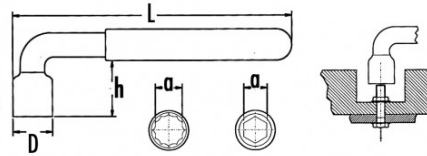

### SAM Outillage

10 rue Camille de Rochetaillée  
42000 Saint-Etienne - France

RCS Saint-Etienne B 338 002 231 | SAS au capital de 8 189 583 €

<https://www.sam-outillage.de/>

Fotos und Textinhalte ohne Gewähr. Nach Gebrauch vorschriftsgemäß entsorgen. Dokument erstellt am 2024-05-03 14:19:12

**SPEZIFISCHE DATEN**

Bezeichnung	EINFACH-PFEIFENKOPFSCHLÜSSEL ZWÖLFKANT ISOLIERT 11 MM
Händlerangabe	Z-80-11
L (mm)	130
Gewicht (g)	95
D (mm)	20
Kantenzahl	12
h (mm)	26
a (mm)	11
Garantie	O

**Gewährte Garantie**