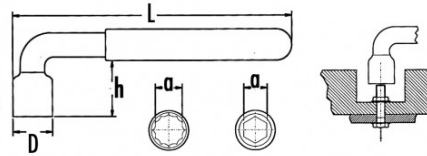

Fotos und Textinhalte ohne Gewähr. Nach Gebrauch vorschriftsgemäß entsorgen. Dokument erstellt am 2024-05-03 16:39:53

BESCHREIBUNG

Isolierte pfeifenkopfschlüssel 1000v

Aus Chrom-Vanadium-Stahl geschmiedet. Ermöglicht durch den Hebelarm kraftvolle Anziehvorgänge. Öffnung 6-kant bei den Maßen 6 mm bis 9 mm. Öffnung 12-kant bei den Maßen 10 mm bis 17 mm.

NORMEN/RICHTLINIEN

NF ISO 1711-1, CEI 60900, DIN 899

SAM Outillage

10 rue Camille de Rochetaillée
42000 Saint-Etienne - France

RCS Saint-Etienne B 338 002 231 | SAS au capital de 8 189 583 €

<https://www.sam-outillage.de/>

Fotos und Textinhalte ohne Gewähr. Nach Gebrauch vorschriftsgemäß entsorgen. Dokument erstellt am 2024-05-03 16:39:53

SPEZIFISCHE DATEN

Bezeichnung	EINFACH-PFEIFENKOPFSCHLÜSSEL ZWÖLFKANT ISOLIERT 10 MM
Händlerangabe	Z-80-10
L (mm)	118
Gewicht (g)	90
D (mm)	18
Kantenzahl	12
h (mm)	24
a (mm)	10
Garantie	O